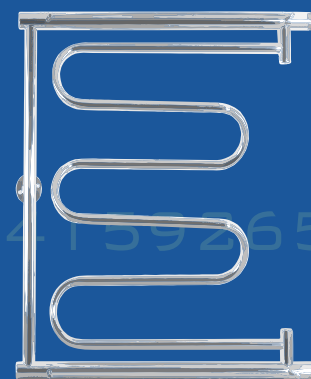

# ПОЛОТЕНЦЕСУШИТЕЛИ ДЛЯ ВАШЕЙ ВАННОЙ КОМНАТЫ

Фокстроты серии « $\pi$ » -  
это математический  
аскетизм, изысканность  
и легкость линий.

Функциональные и эстетические  
возможности, заложенные  
в это изделие позволяют не  
только сделать неповторимым  
интерьер, но и подчеркнуть  
Вашу индивидуальность.

Полотенцесушители серии « $\pi$ »  
исполнены из полированной  
нержавеющей трубы AISI 304  
с толщиной стенки 2 мм,  
в двух вариантах:

- фокстрот « $\pi$ »

- фокстрот « $\pi$ » new

и в четырех типоразмерах:

- 600x600 мм;
- 600x500 мм;
- 600x400 мм;
- 600x320 мм.