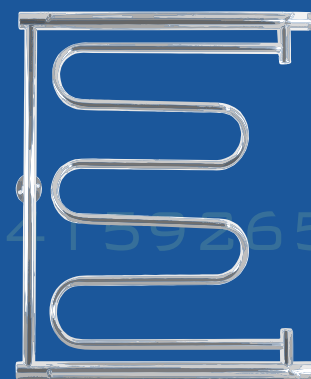

ПОЛОТЕНЦЕСУШИТЕЛИ ДЛЯ ВАШЕЙ ВАННОЙ КОМНАТЫ

Фокстроты серии « π » -
это математический
аскетизм, изысканность
и легкость линий.

Функциональные и эстетические
возможности, заложенные
в это изделие позволяют не
только сделать неповторимым
интерьер, но и подчеркнуть
Вашу индивидуальность.

Полотенцесушители серии « π »
исполнены из полированной
нержавеющей трубы AISI 304
с толщиной стенки 2 мм,
в двух вариантах:

- фокстрот « π »

- фокстрот « π » new

и в четырех типоразмерах:

- 600x600 мм;
- 600x500 мм;
- 600x400 мм;
- 600x320 мм.