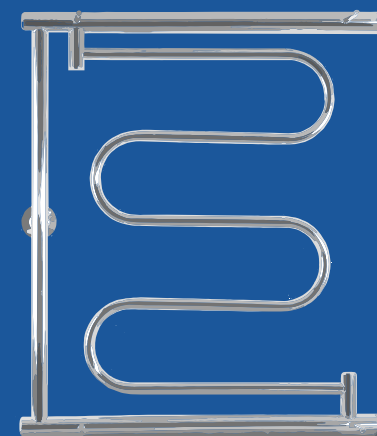

ПОЛОТЕНЦЕСУШИТЕЛИ ДЛЯ ВАШЕЙ ВАННОЙ КОМНАТЫ

Фокстроты серии « π » -
это математический
аскетизм, изысканность
и легкость линий.

Функциональные и эстетические
возможности, заложенные
в это изделие позволяют не
только сделать неповторимым
интерьер, но и подчеркнуть
Вашу индивидуальность.

Полотенцесушители серии « π »
исполнены из полированной
нержавеющей трубы AISI 304
с толщиной стенки 2 мм,
в двух вариантах:

- фокстрот « π »

- фокстрот « π » new

и в четырех типоразмерах:

- 600x600 мм;
- 600x500 мм;
- 600x400 мм;
- 600x320 мм.