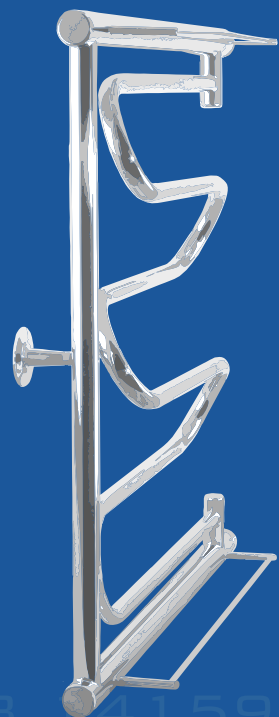

# ПОЛОТЕНЦЕСУШИТЕЛИ ДЛЯ ВАШЕЙ ВАННОЙ КОМНАТЫ

Фокстроты серии « $\pi$ » -  
это математический  
аскетизм, изысканность  
и легкость линий.

Функциональные и эстетические  
возможности, заложенные  
в это изделие позволяют не  
только сделать неповторимым  
интерьер, но и подчеркнуть  
Вашу индивидуальность.

Полотенцесушители серии « $\pi$ »  
исполнены из полированной  
нержавеющей трубы AISI 304  
с толщиной стенки 2 мм,  
в двух вариантах:

- фокстрот « $\pi$ »

- фокстрот « $\pi$ » new

и в четырех типоразмерах:

- 600x600 мм;
- 600x500 мм;
- 600x400 мм;
- 600x320 мм.