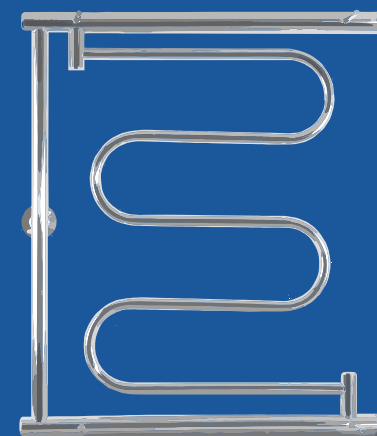

# ПОЛОТЕНЦЕСУШИТЕЛИ ДЛЯ ВАШЕЙ ВАННОЙ КОМНАТЫ

Фокстроты серии « $\pi$ » -  
это математический  
аскетизм, изысканность  
и легкость линий.

Функциональные и эстетические  
возможности, заложенные  
в это изделие позволяют не  
только сделать неповторимым  
интерьер, но и подчеркнуть  
Вашу индивидуальность.

Полотенцесушители серии « $\pi$ »  
исполнены из полированной  
нержавеющей трубы AISI 304  
с толщиной стенки 2 мм,  
в двух вариантах:

- фокстрот « $\pi$ »

- фокстрот « $\pi$ » new

и в четырех типоразмерах:

- 600x600 мм;
- 600x500 мм;
- 600x400 мм;
- 600x320 мм.